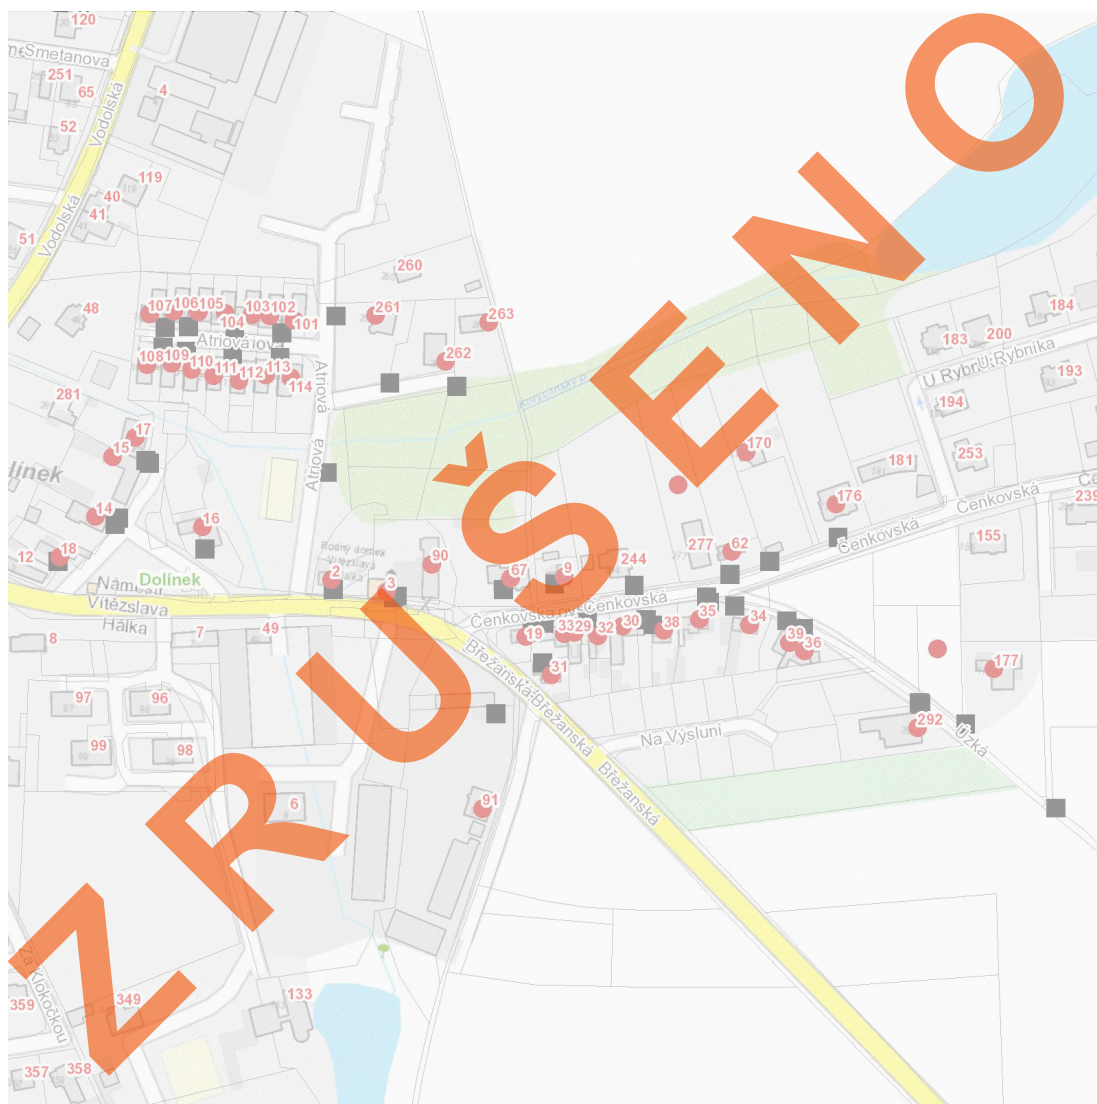

dne **22. 10. 2024** od **8:00** do **18:00** hodin

Plánovaná odstávka zahrnuje tyto lokality:**Odolena Voda (okres Praha-východ)**část obce **Dolínek**

č. p. 91, 261, 262, 263

Atriová: č. p. 101-114**Břežanská: č. p. 19, 31****Čenkovská: č. p. 9, 29, 30, 32, 33, 35, 38, 62, 67, 170, 176****Náměstí Vítězslava Háška: č. p. 2, 3, 14-18, 90****Úzká: č. p. 34, 36, 177, 292; č. ev. 39**kat. území **Dolínek (kód 708984): parcelní č. 94/47, 112/1, 115/3****ZRUŠENO****UPOZORNĚNÍ**

dne 22. 10. 2024 od 8:00 do 18:00 hodin**Orientační mapový podklad odstávkou dotčených lokalit****VYSVĚTLIVKY**

- – adresy dotčené odstávkou elektřiny
- – místa připojení k elektrické síti dotčená odstávkou

INFORMACE ZASLÁNA

IDDS: nxabgz (Město Odolena Voda)

Doložka dle § 69 a, zák. 499/2004 Sb. v platném znění o změně datového formátu

Označení vstupu

UID:	odvavp24j004zj
Název:	oznameni-110060969013-cs91elkd3ihm4rlcsnj0.pdf
Typ:	příloha
Identifikátor souboru:	odvavp24a00jek

Organizace:	Město Odolena Voda Dolní náměstí 14, 25070 Odolena Voda
Provedl:	Doležalová Veronika
Datum:	18.10.2024 10:37:12